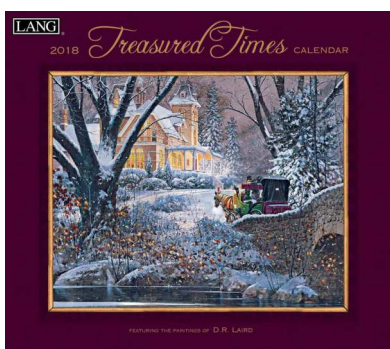

LANGカレンダー2018年版 No.3

B Z0628
パピー

B Z0629
サムスノーマン

B Z0630
スクールハウス

B Z0631
シーサイド

B Z0632
シークレットガーデン

B Z0633
シー・フー・ソウス

B Z0634
ショアライン

B Z0635
シンプルインスピレーション

B Z0636
シンプルライフ

B Z0637
ステッチ

B Z0638
トレジャータイムズ

B Z0639
ヴィンテージ・トラベル

B Z0640
ウォーレンキンブル

B Z0641
ワインカントリー