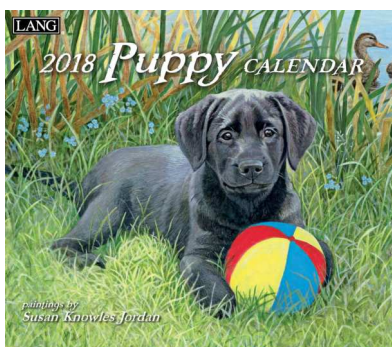

LANGカレンダー2018年版 No.3

B Z0628
パピー

B Z0629
サムスノーマン

B Z0630
スクールハウス

B Z0631
シーサイド

B Z0632
シークレットガーデン

B Z0633
シー・フー・ソウス

B Z0634
ショアライン