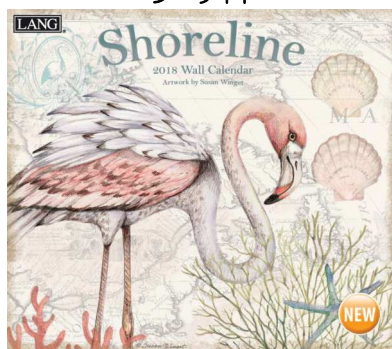

LANGカレンダー2018年版 No.3

B Z0628
パピー

B Z0629
サムスノーマン

B Z0630
スクールハウス

B Z0631
シーサイド

B Z0632
シークレットガーデン

B Z0633
シー・フー・ソウス

B Z0634
ショアライン

B Z0635
シンプルインスピレーション

B Z0636
シンプルライフ

B Z0637
ステッチ

B Z0638
トレジャータイムズ

B Z0639
ヴィンテージ・トラベル

B Z0640
ウォーレンキンブル

B Z0641
ワインカントリー