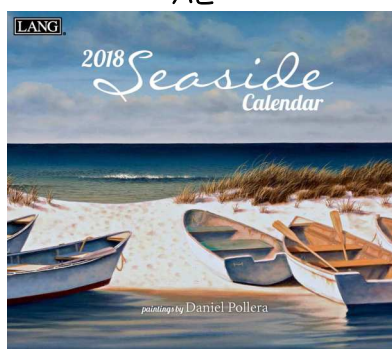

LANGカレンダー2018年版 No.3

B Z0628
パピー

B Z0629
サムスノーマン

B Z0630
スクールハウス

B Z0631
シーサイド

B Z0632
シークレットガーデン

B Z0633
シー・フー・ソウス

B Z0634
ショアライン

B Z0635
シンプルインスピレーション

B Z0636
シンプルライフ

B Z0637
ステッチ

B Z0638
トレジャータイムズ

B Z0639
ヴィンテージ・トラベル

B Z0640
ウォーレンキンブル

B Z0641
ワインカントリー