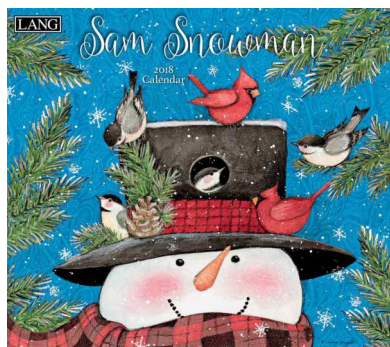

LANGカレンダー2018年版 No.3

B Z0628
パピー

B Z0629
サムスノーマン

B Z0630
スクールハウス

B Z0631
シーサイド

B Z0632
シークレットガーデン

B Z0633
シー・フー・ソウス

B Z0634
ショアライン